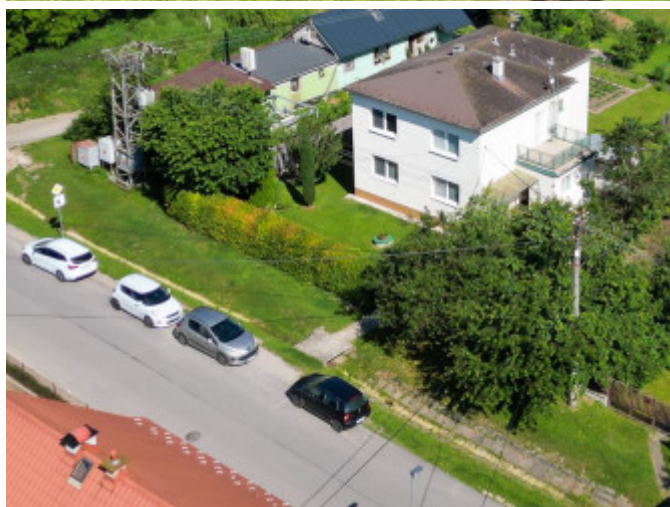

Predáme dvojpodlažný rodinný dom v Žiline - Závodí

345 000 €

Kraj:	Žilinský kraj
Okres:	Žilina
Obec:	Žilina
Ulica:	Závodie
Druh:	Domy
Typ domu:	Rodinný dom
Typ:	Predaj
Úžitková plocha:	

PODROBNÉ INFORMÁCIE

POPIS NEHNUTEĽNOSTI

Predáme dvojpodlažný rodinný dom v kludnej časti Žilina - Závodie. Ide o dvojpodlažný, podpivničený, samostatne stojaci dom s pozemkom o celkovej výmere 694 m² s udržiavanou ovocnou a okrasnou záhradou. Dom je po prestavbe z roku 2002, kedy bola realizovaná dvojpodlažná prístavba

domu a nová strecha. Stavba má obvodové múry z tvárnic s čiastočným zateplením, má plytkú sedlovú strechu, s krytinou z bonnského šindľa, okná sú plastové. Dom má zastavanú plochu 120 m² a úžitkovú plochu cca 250 m². Na prízemí sa nachádza samostatný 2 izbový byt, kuchyňa s jedálňou a spálňa. Druhé nadzemné podlažie tvorí obývacia izba, rodičovská spálňa, ďalšie 2 izby, samostatné kúpeľňa a kúpeľňa s WC, terasa. V podzemnom podlaží sú sklady a kotolňa, špajza, práčovňa a fit miestnosť. Vykurovanie domu je ústredné plynovým kotlom, zdrojom teplej vody je samostatný plynový ohrievač. K predaji máme výhradné zastúpenie, kontakt Petr Růžička, CUSTOM.real, s.r.o., 0903 442162.