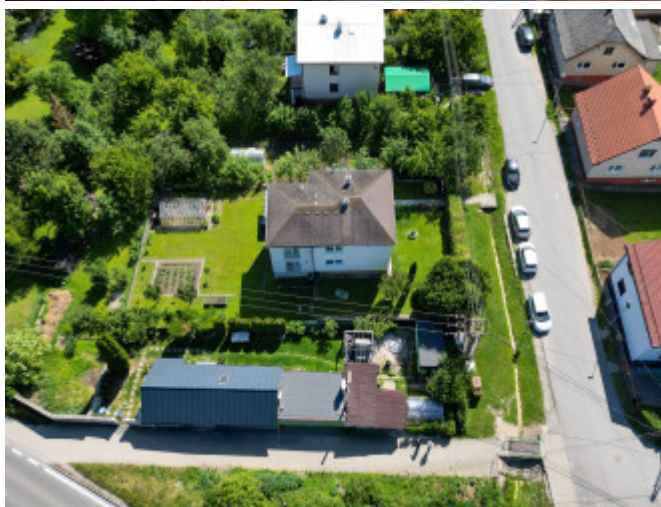

Predáme dvojpodlažný rodinný dom v Žiline - Závodí

345 000 €

Kraj:	Žilinský kraj
Okres:	Žilina
Obec:	Žilina
Ulica:	Závodie
Druh:	Domy
Typ domu:	Rodinný dom
Typ:	Predaj
Úžitková plocha:	

PODROBNÉ INFORMÁCIE

Status:	aktívne	Špajza:	áno
Vlastníctvo:	osobné	Sklad:	áno
Plocha pozemku:	694 m ²	Rok poslednej rekonštrukcie:	2002
Typ zeme:	prevažne rovná	Počet poschodí od prízemia vyššie:	1
Teritórium:	Intravilán	Celková plocha:	250 m ²
Šírka pozemku:	19 m	Inžinierske siete:	áno
Dĺžka pozemku:	36 m	Voda:	áno
Úžitková plocha:	250 m ²	Elektrika:	áno
Zastavaná plocha:	120 m ²	Plyn:	áno
Podlahová plocha:	250 m ²	Kanalizácia:	áno
Skladová plocha:	70 m ²	Voda - na pozemku:	áno
Stav:	čiastočne prerobný	Elektrika - na pozemku:	áno
Počet izieb:	7	Plyn - na pozemku:	áno
Terasa:	áno	Kanalizácia - na pozemku - kanalizácia:	áno
Pivnica:	áno	Vykurovanie - centrálné:	áno
Verejné vonkajšie parkovanie:	áno		

POPIS NEHNUTEĽNOSTI

Predáme dvojpodlažný rodinný dom v kludnej časti Žilina - Závodie. Ide o dvojpodlažný, podpivničený, samostatne stojaci dom s pozemkom o celkovej výmere 694 m² s udržiavanou ovocnou a okrasnou záhradou. Dom je po prestavbe z roku 2002, kedy bola realizovaná dvojpodlažná prístavba

domu a nová strecha. Stavba má obvodové múry z tvárnic s čiastočným zateplením, má plytkú sedlovú strechu, s krytinou z bonnského šindľa, okná sú plastové. Dom má zastavanú plochu 120 m² a úžitkovú plochu cca 250 m². Na prízemí sa nachádza samostatný 2 izbový byt, kuchyňa s jedálňou a spálňa. Druhé nadzemné podlažie tvorí obývacia izba, rodičovská spálňa, ďalšie 2 izby, samostatné kúpeľňa a kúpeľňa s WC, terasa. V podzemnom podlaží sú sklady a kotolňa, špajza, práčovňa a fit miestnosť. Vykurovanie domu je ústredné plynovým kotlom, zdrojom teplej vody je samostatný plynový ohrievač. K predaji máme výhradné zastúpenie, kontakt Petr Růžička, CUSTOM.real, s.r.o., 0903 442162.