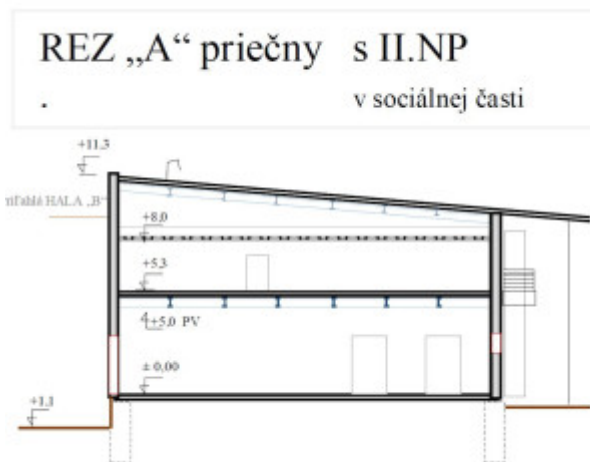

Požadovaná cena nájmu je 4,50 EUR/m2/mesiac, čo je 5400 EUR mesačne.

K nájmu budú pripočítané poplatky za dodávky médií a služieb spojených s nájmom:

- + podiel na strážnej službe
- + parkovacie plochy na vyhradených miestach
- osobné auto ..... 17 €/mesiac
- dodávka ..... 22 €/mesiac
- kamión (ťahač+náves) ... 42 €/mesiac

REALITNÝ MAKLÉR

Maklér :
Telefón :
E-mail:

Ing. Petr Růžička
+421 903 442 162
ruzicka@customreal.sk